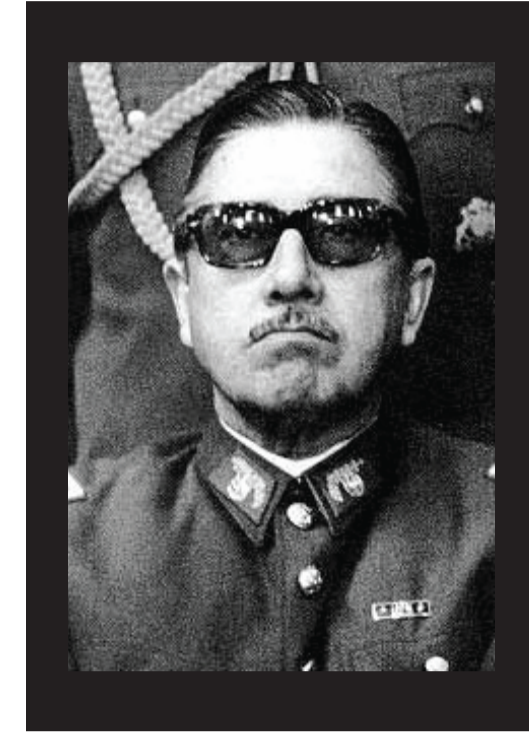

ESTRUCTURA REPRESIVA DIRECCIÓN DE INTELIGENCIA NACIONAL (DINA) EN VILLA GRIMALDI

JUNTA MILITAR DE GOBIERNO (CREADA POR DECRETO LEY N° 1 EL 11 DE SEPTIEMBRE DE 1973)

GUSTAVO LEIGH GUZMÁN
Comandante en Jefe de la
Fuerza Aérea de Chile