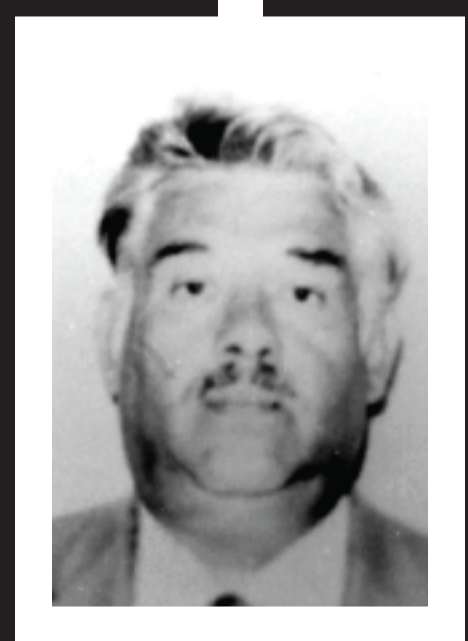

MANUEL CONTRERAS SEPÚLVEDA
Director de la Dirección de
Inteligencia Nacional (DINA)

BRIGADA DE INTELIGENCIA METROPOLITANA VILLA GRIMALDI (1974-1978)

ROLF WENDEROTH POZO
EJÉRCITO

PEDRO ESPINOZA BRAVO
EJÉRCITO

MARCELO MOREN BRITO
EJÉRCITO

CIRO TORRÈ SÁEZ
CARABINEROS

CESAR MANRÍQUEZ BRAVO
EJÉRCITO

NOTA: La información de cada brigada represiva así como de la estructura misma de la DINA en Villa Grimaldi, ha sido recopilada a partir de información judicial y testimonial. Por las características del proceso post dictatorial en Chile, y la nula cooperación de los perpetradores involucrados, este organigrama será constantemente actualizado.