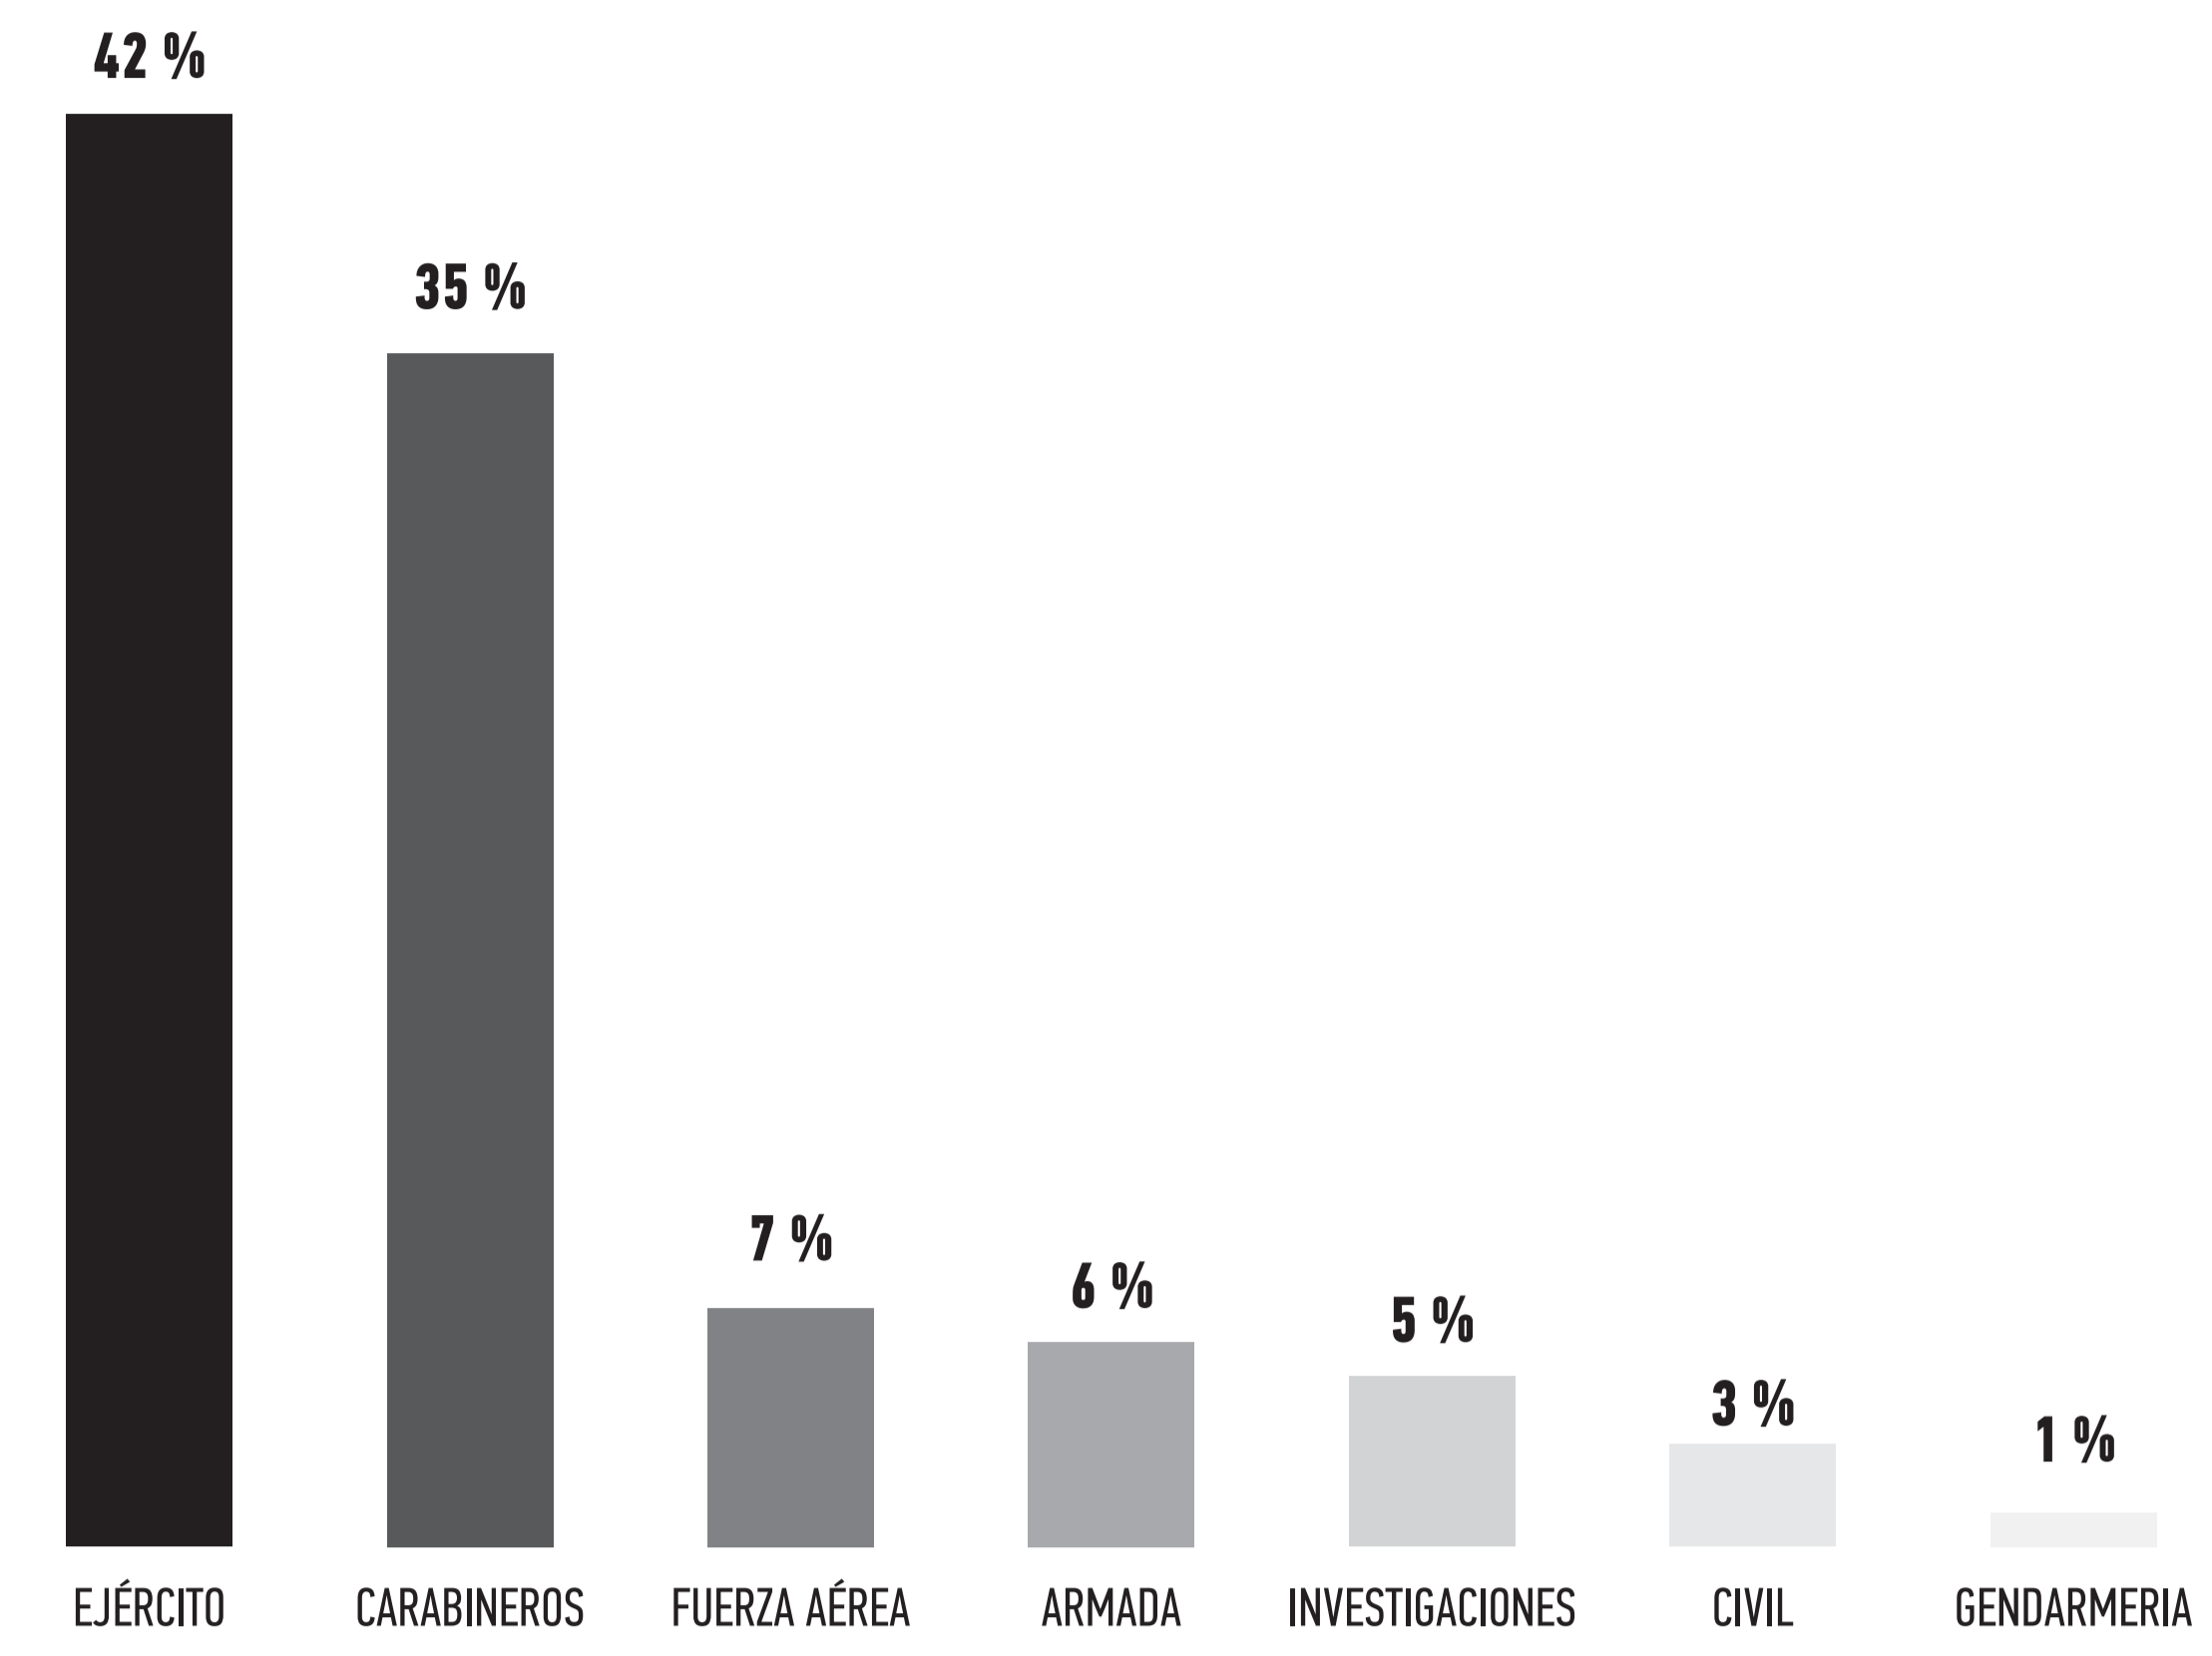

ESTRUCTURA REPRESIVA DIRECCIÓN DE INTELIGENCIA NACIONAL (DINA) EN VILLA GRIMALDI

JUNTA MILITAR DE GOBIERNO (CREADA POR DECRETO LEY N° 1 EL 11 DE SEPTIEMBRE DE 1973)

RAMAS DE LAS FF.AA. Y CARABINEROS, PORCENTAJE DE ACCIONAR REPRESIVO
FUENTE: Observatorio DD.HH Universidad Diego Portales. Información actualizada al 2011.

DINA (CREADA POR DECRETO LEY N° 521 DEL 14 DE JUNIO DE 1974)

BRIGADA DE INTELIGENCIA METROPOLITANA VILLA GRIMALDI (1974-1978)

NOTA: La información de cada brigada represiva así como de la estructura misma de la DINA en Villa Grimaldi, ha sido recopilada a partir de información judicial y testimonial. Por las características del proceso post dictatorial en Chile, y la nula cooperación de los perpetradores involucrados, este organigrama será constantemente actualizado.